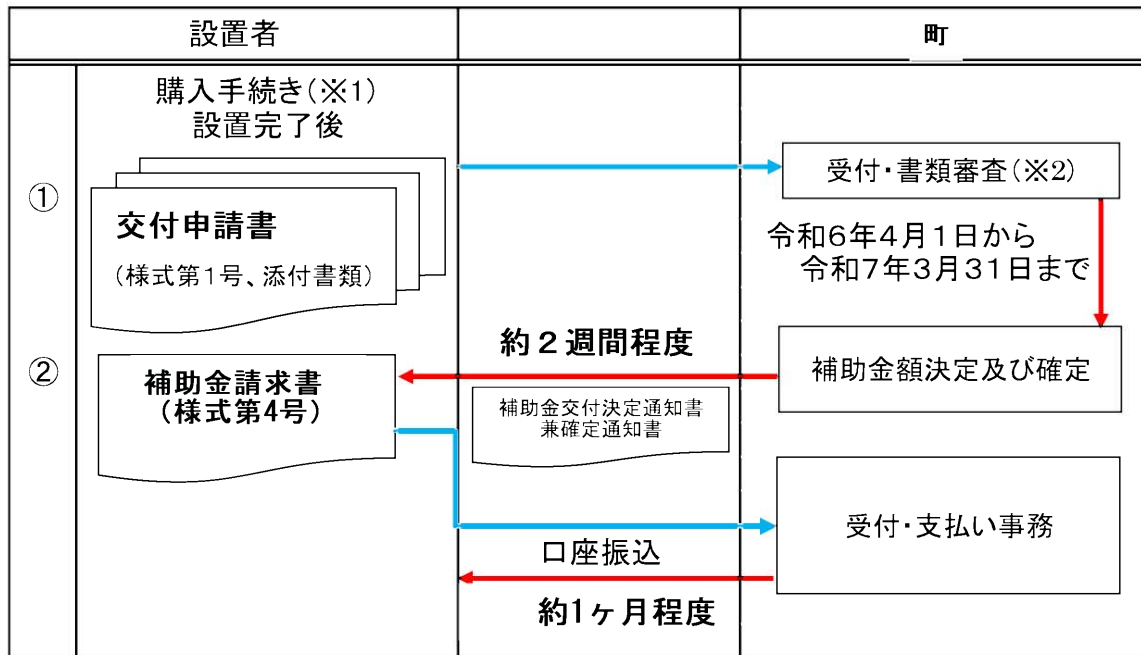

王寺町創エネ・省エネシステム等普及促進事業 補助金交付フローチャート

※1 令和6年4月1日以降に購入したものが対象。

※2 審査の結果、交付対象とならないと判断される場合がありますので、申請の際は要綱等をよくご確認頂きますようお願いいたします。