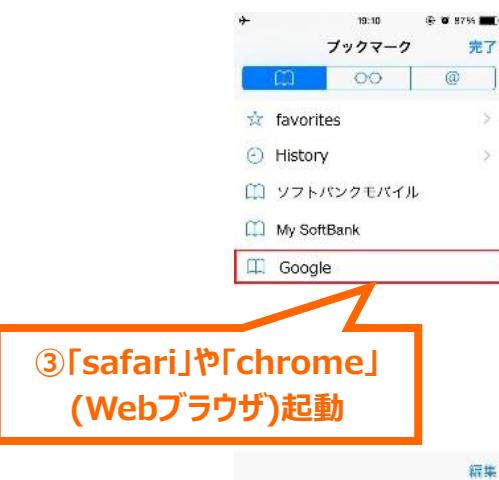

王寺町 Free Wi-Fi 登録・利用方法

SSID: OJI_Free_Wi-Fi

① 端末設定する

② 登録する

言語・性別・誕生日選択

SHINOBI WIFI 登録

1.言語

русский Russian	简体中文 Chinese	繁體中文 Chinese
한국어 Korean	ภาษาไทย Thai	Melayu Malay
français French	Deutsch German	Filipino Filipino
English	Indonesia Indonesian	日本語 Japanese