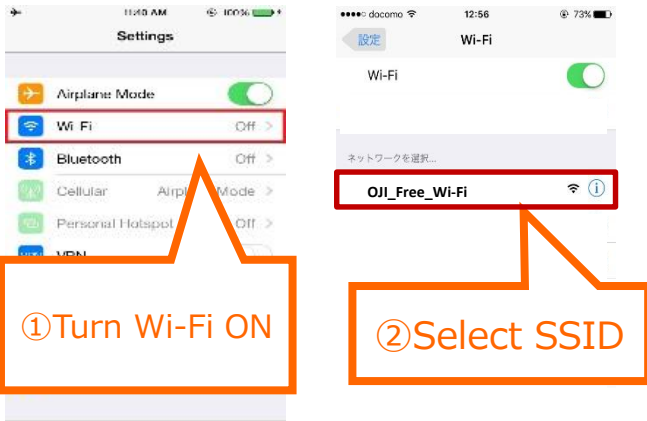

Oji-Cho Free Wi-Fi Usage Guide

SSID: OJI_Free_Wi-Fi

① Setting