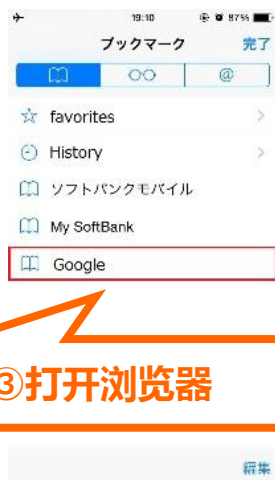

王寺町Free Wi-Fi 利用方法

SSID: OJI_Free_Wi-Fi

① 设定