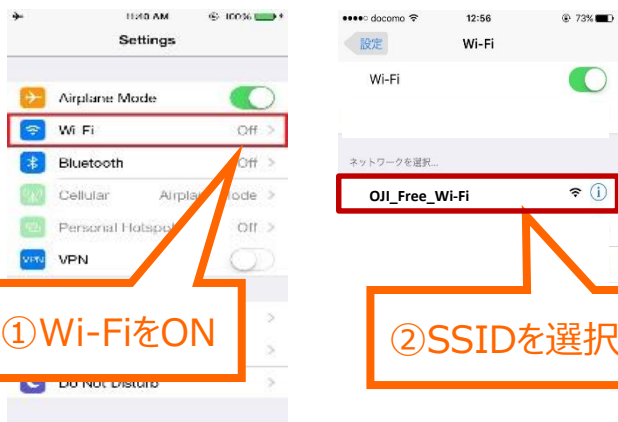

王寺町 Free Wi-Fi 登録・利用方法

SSID: OJI_Free_Wi-Fi

① 端末設定する

② 登録する

言語・性別・誕生日選択

SHINOBI WIFI 登録

1.言語

русский Russian	简体中文 Chinese	繁體中文 Chinese
한국어 Korean	ภาษาไทย Thai	Melayu Malay
français French	Deutsch German	Filipino Filipino
English	Indonesia Indonesian	日本語 Japanese