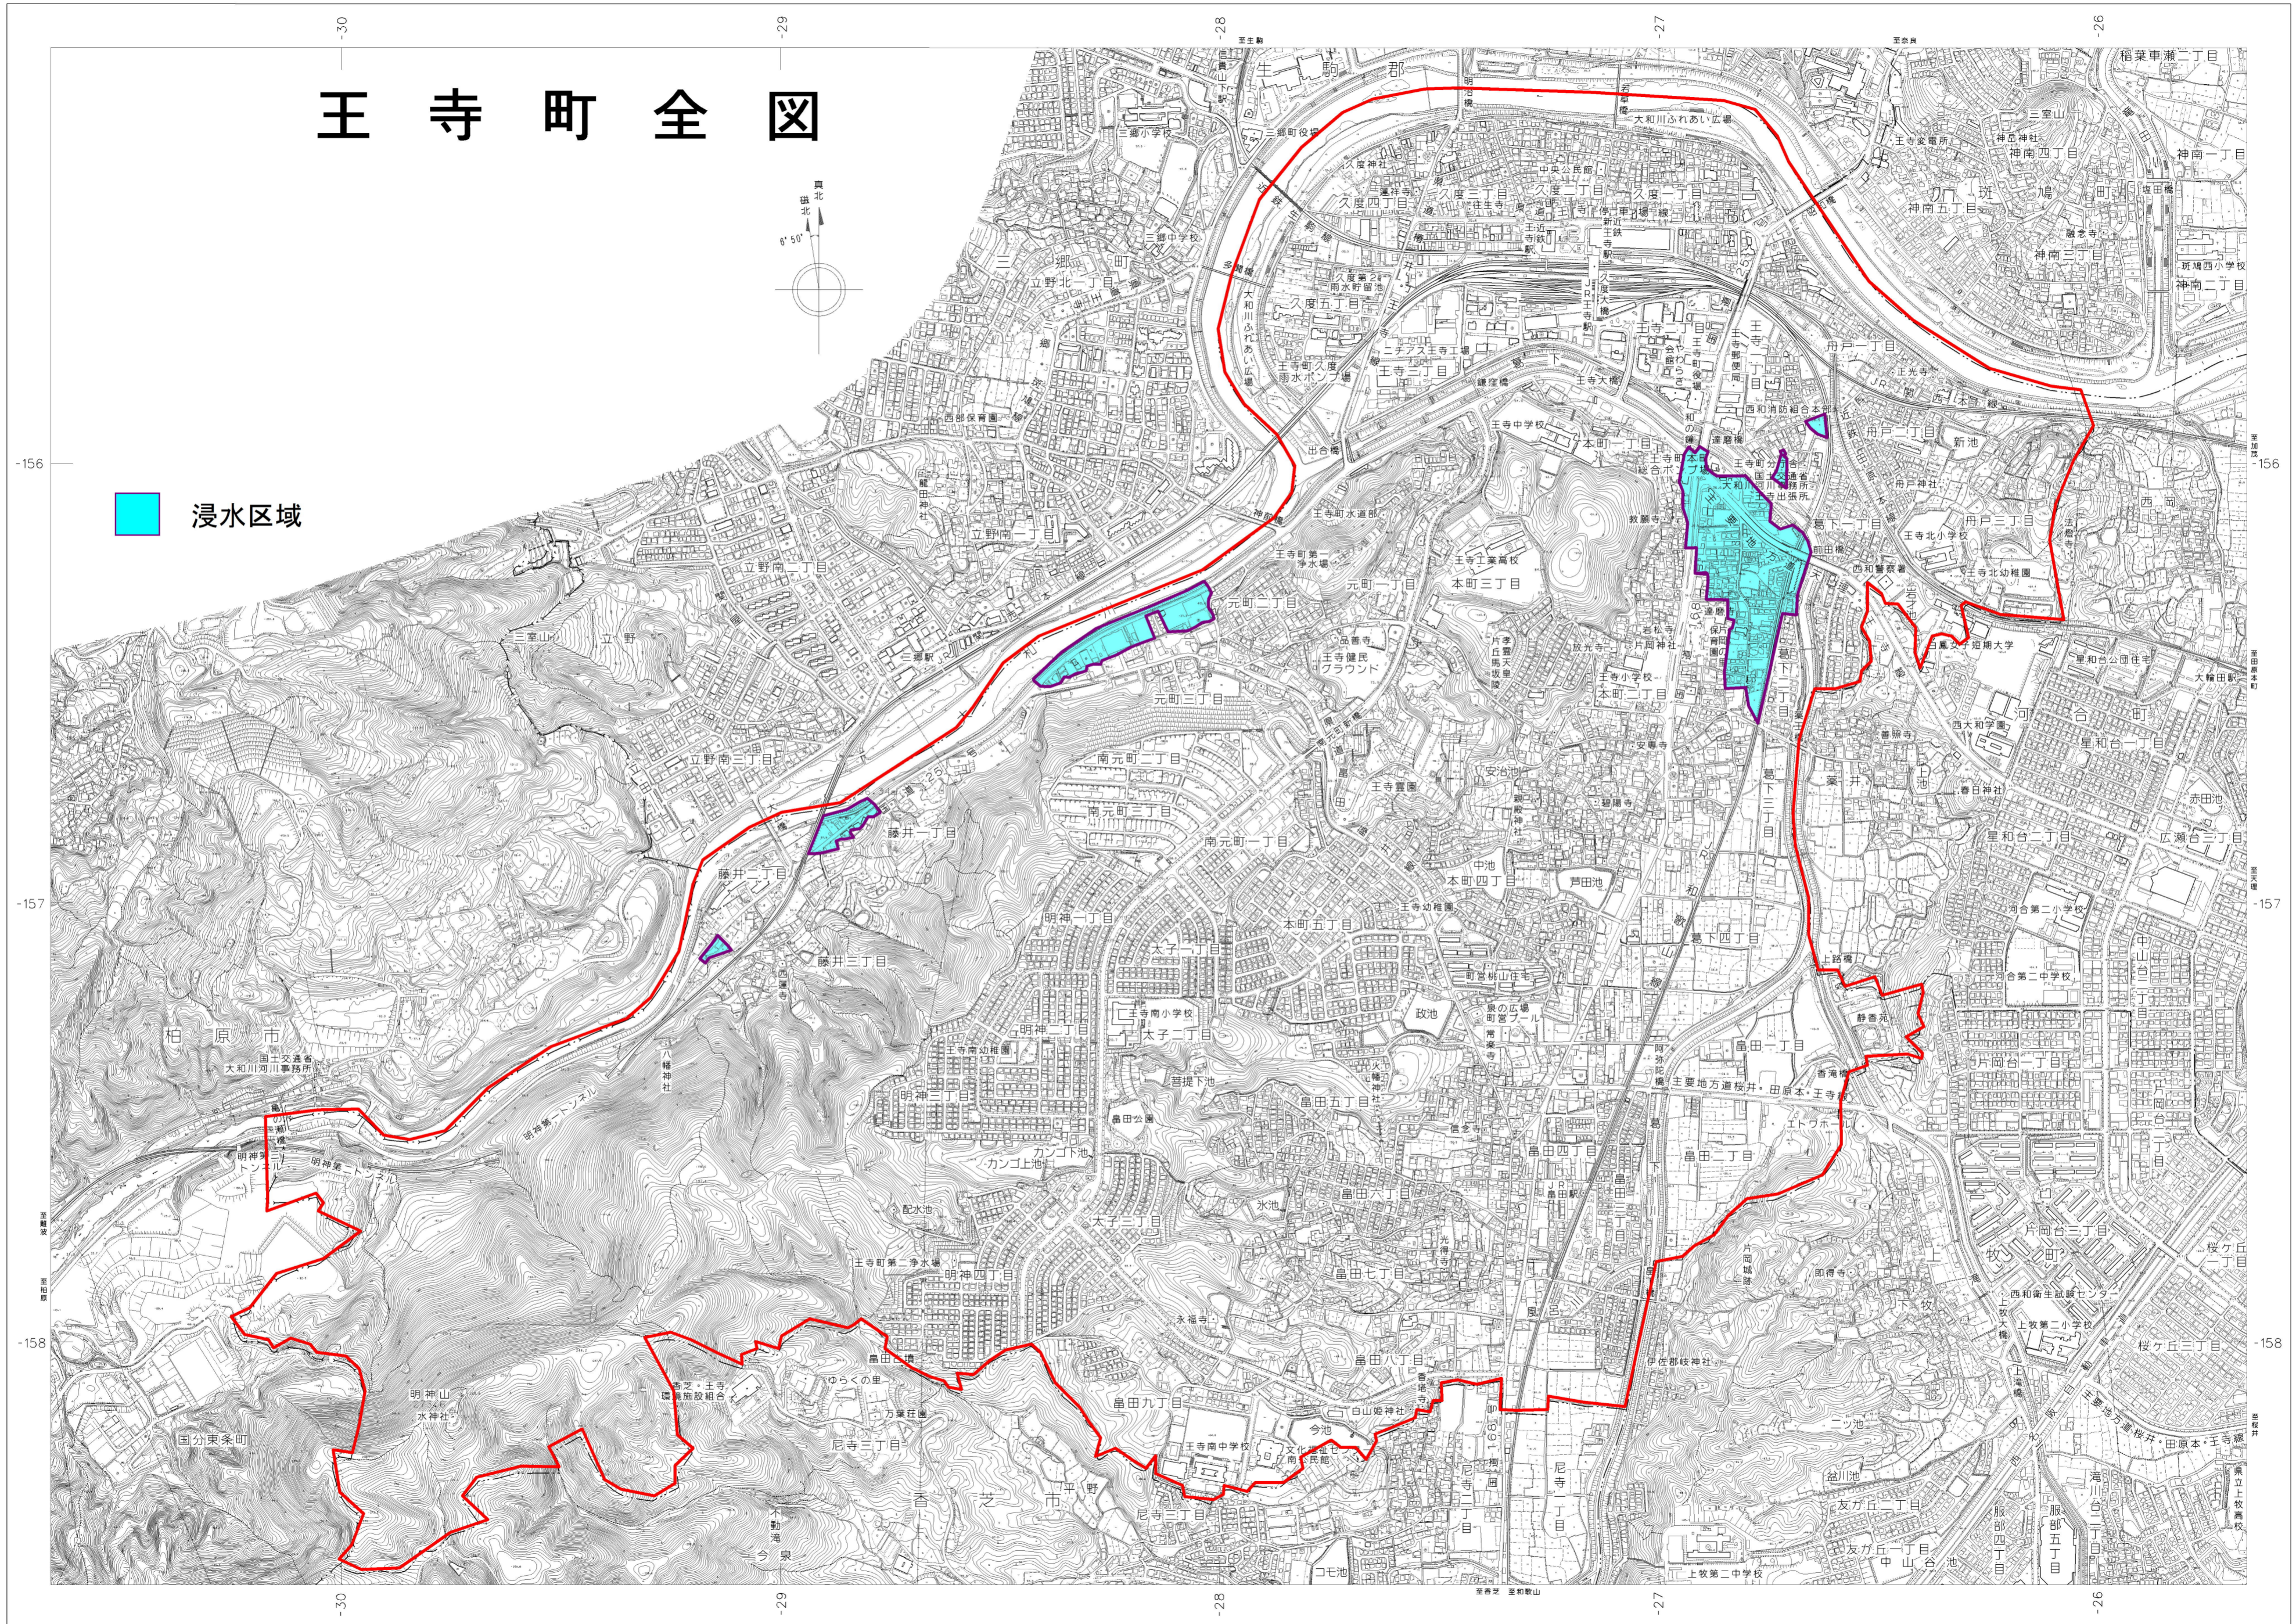

1:10,000

# 王寺町全図

アジア航測株式会社調製

王寺町役場

本図は、平成23年3月修正の王寺町都市計画図1:2,500を使用して縮小編集したものである。  
「世界測地系に対応」

1:10,000