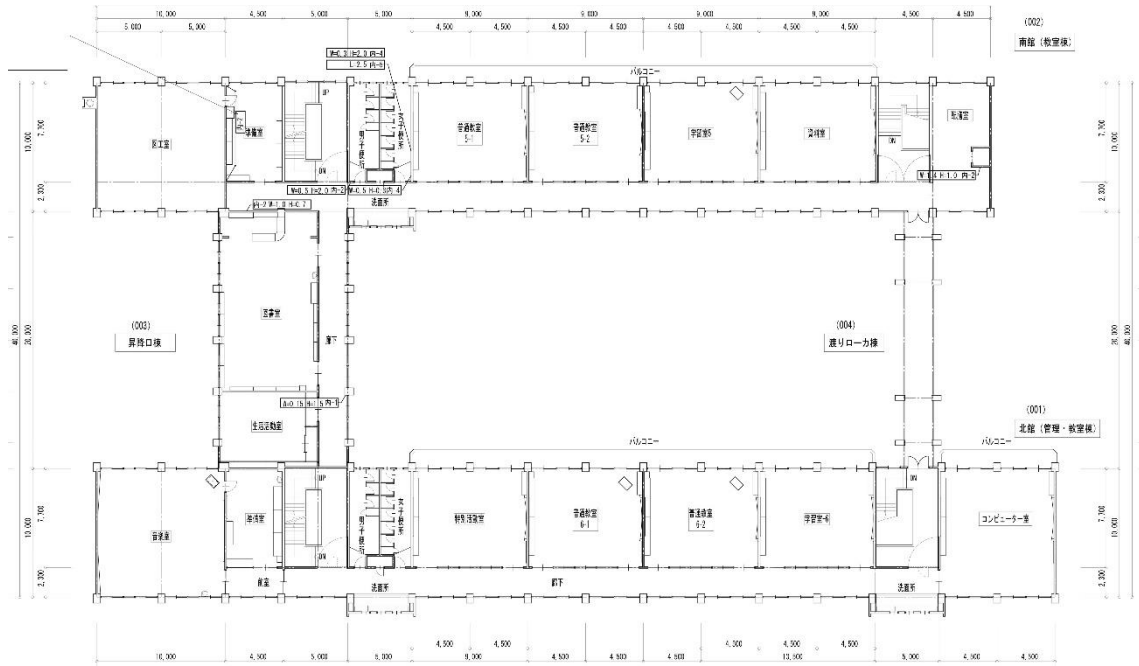

王寺北小学校跡地
建物平面図

① 1階建物平面図

② 2階建物平面図

③ 3階建物平面図

④ 屋上平面図

⑤ 屋内体育場平面図