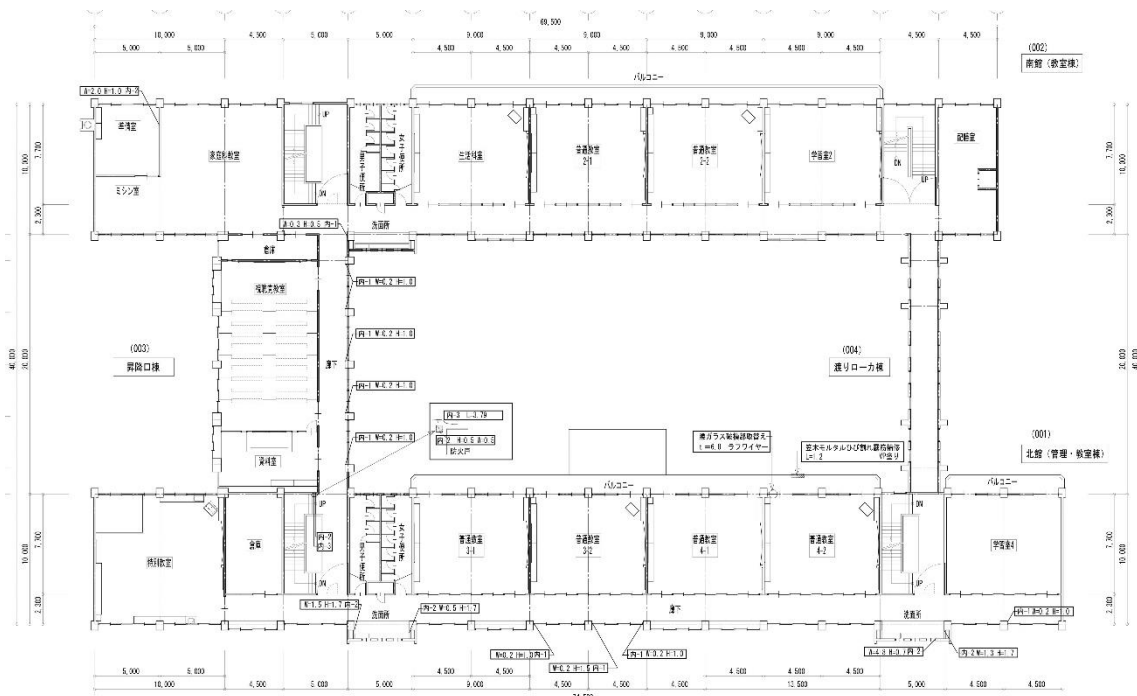

王寺北小学校跡地
建物平面図

① 1階建物平面図

② 2階建物平面図

③ 3階建物平面図

④ 屋上平面図

⑤ 屋内体育場平面図