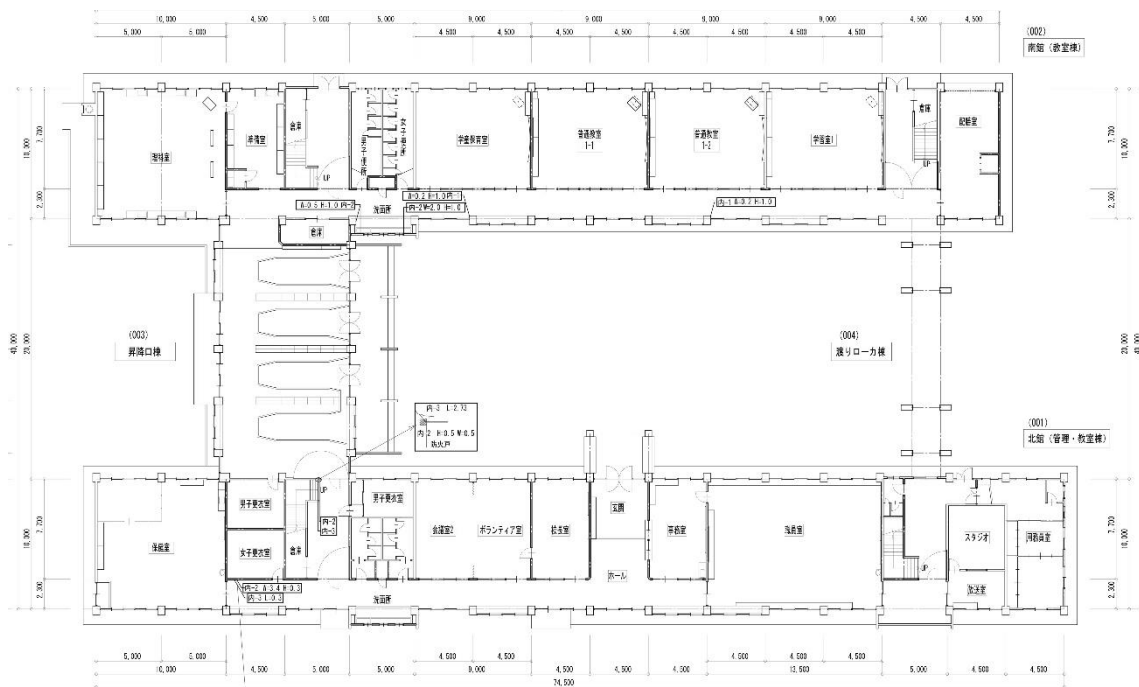

王寺北小学校跡地
建物平面図

① 1階建物平面図

② 2階建物平面図

③ 3階建物平面図

④ 屋上平面図

⑤ 屋内体育場平面図