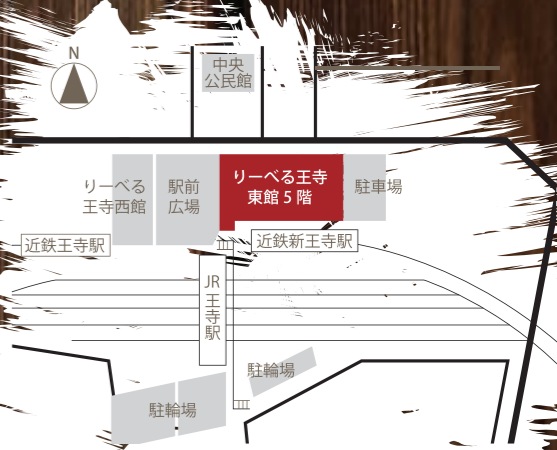

全国広報コンクール結果

女性活躍特集号 全国町村9位に

自治体広報の甲子園とも呼ばれる「全国広報コンクール」の、2019年審査結果が発表され、広報おうじ「王伸」9/7号が「広報紙 町村部門」において佳作に選ばれました。特集の中には追鳥さんの姿も。

しいと言ってくれた人に、少しでも長く使ってもらいたいと気持ちを含めて毎晩作っています」と、追鳥さんは話しました。「ミラクル100事業はサポート体制が整っていることで、未経験だったのに、すぐくびのびと作家活動ができています。一歩を踏み出して聞く世界は、明るく楽しいものです。ぜひ一緒に楽しく活動できたら」そう話す追鳥さんをはじめ、ミラクルショップ「ichigo」の作家が多く出店する王寺マルシェは6月29日(土)に開催。イベントやレンタルショーケースへの出店など、詳しくは右ページをご覧ください。

アンケートに答えると先着で雪丸シールをプレゼント

出店者募集!! 2,500円/月 1ボックスをシェアで使用
※3ヶ月ごと1クール 5,000円/月 1ボックス利用

特典
・王寺マルシェ出店料無料
・勉強会でスキルアップ
・雪丸カフェ内でのワークショップ場所代無料
・ワークショップ時の飲み物代割引クーポン配布
・ミラクル100ホームページ、Instagram、Facebookで紹介

王寺マルシェ 最新情報はこちら!