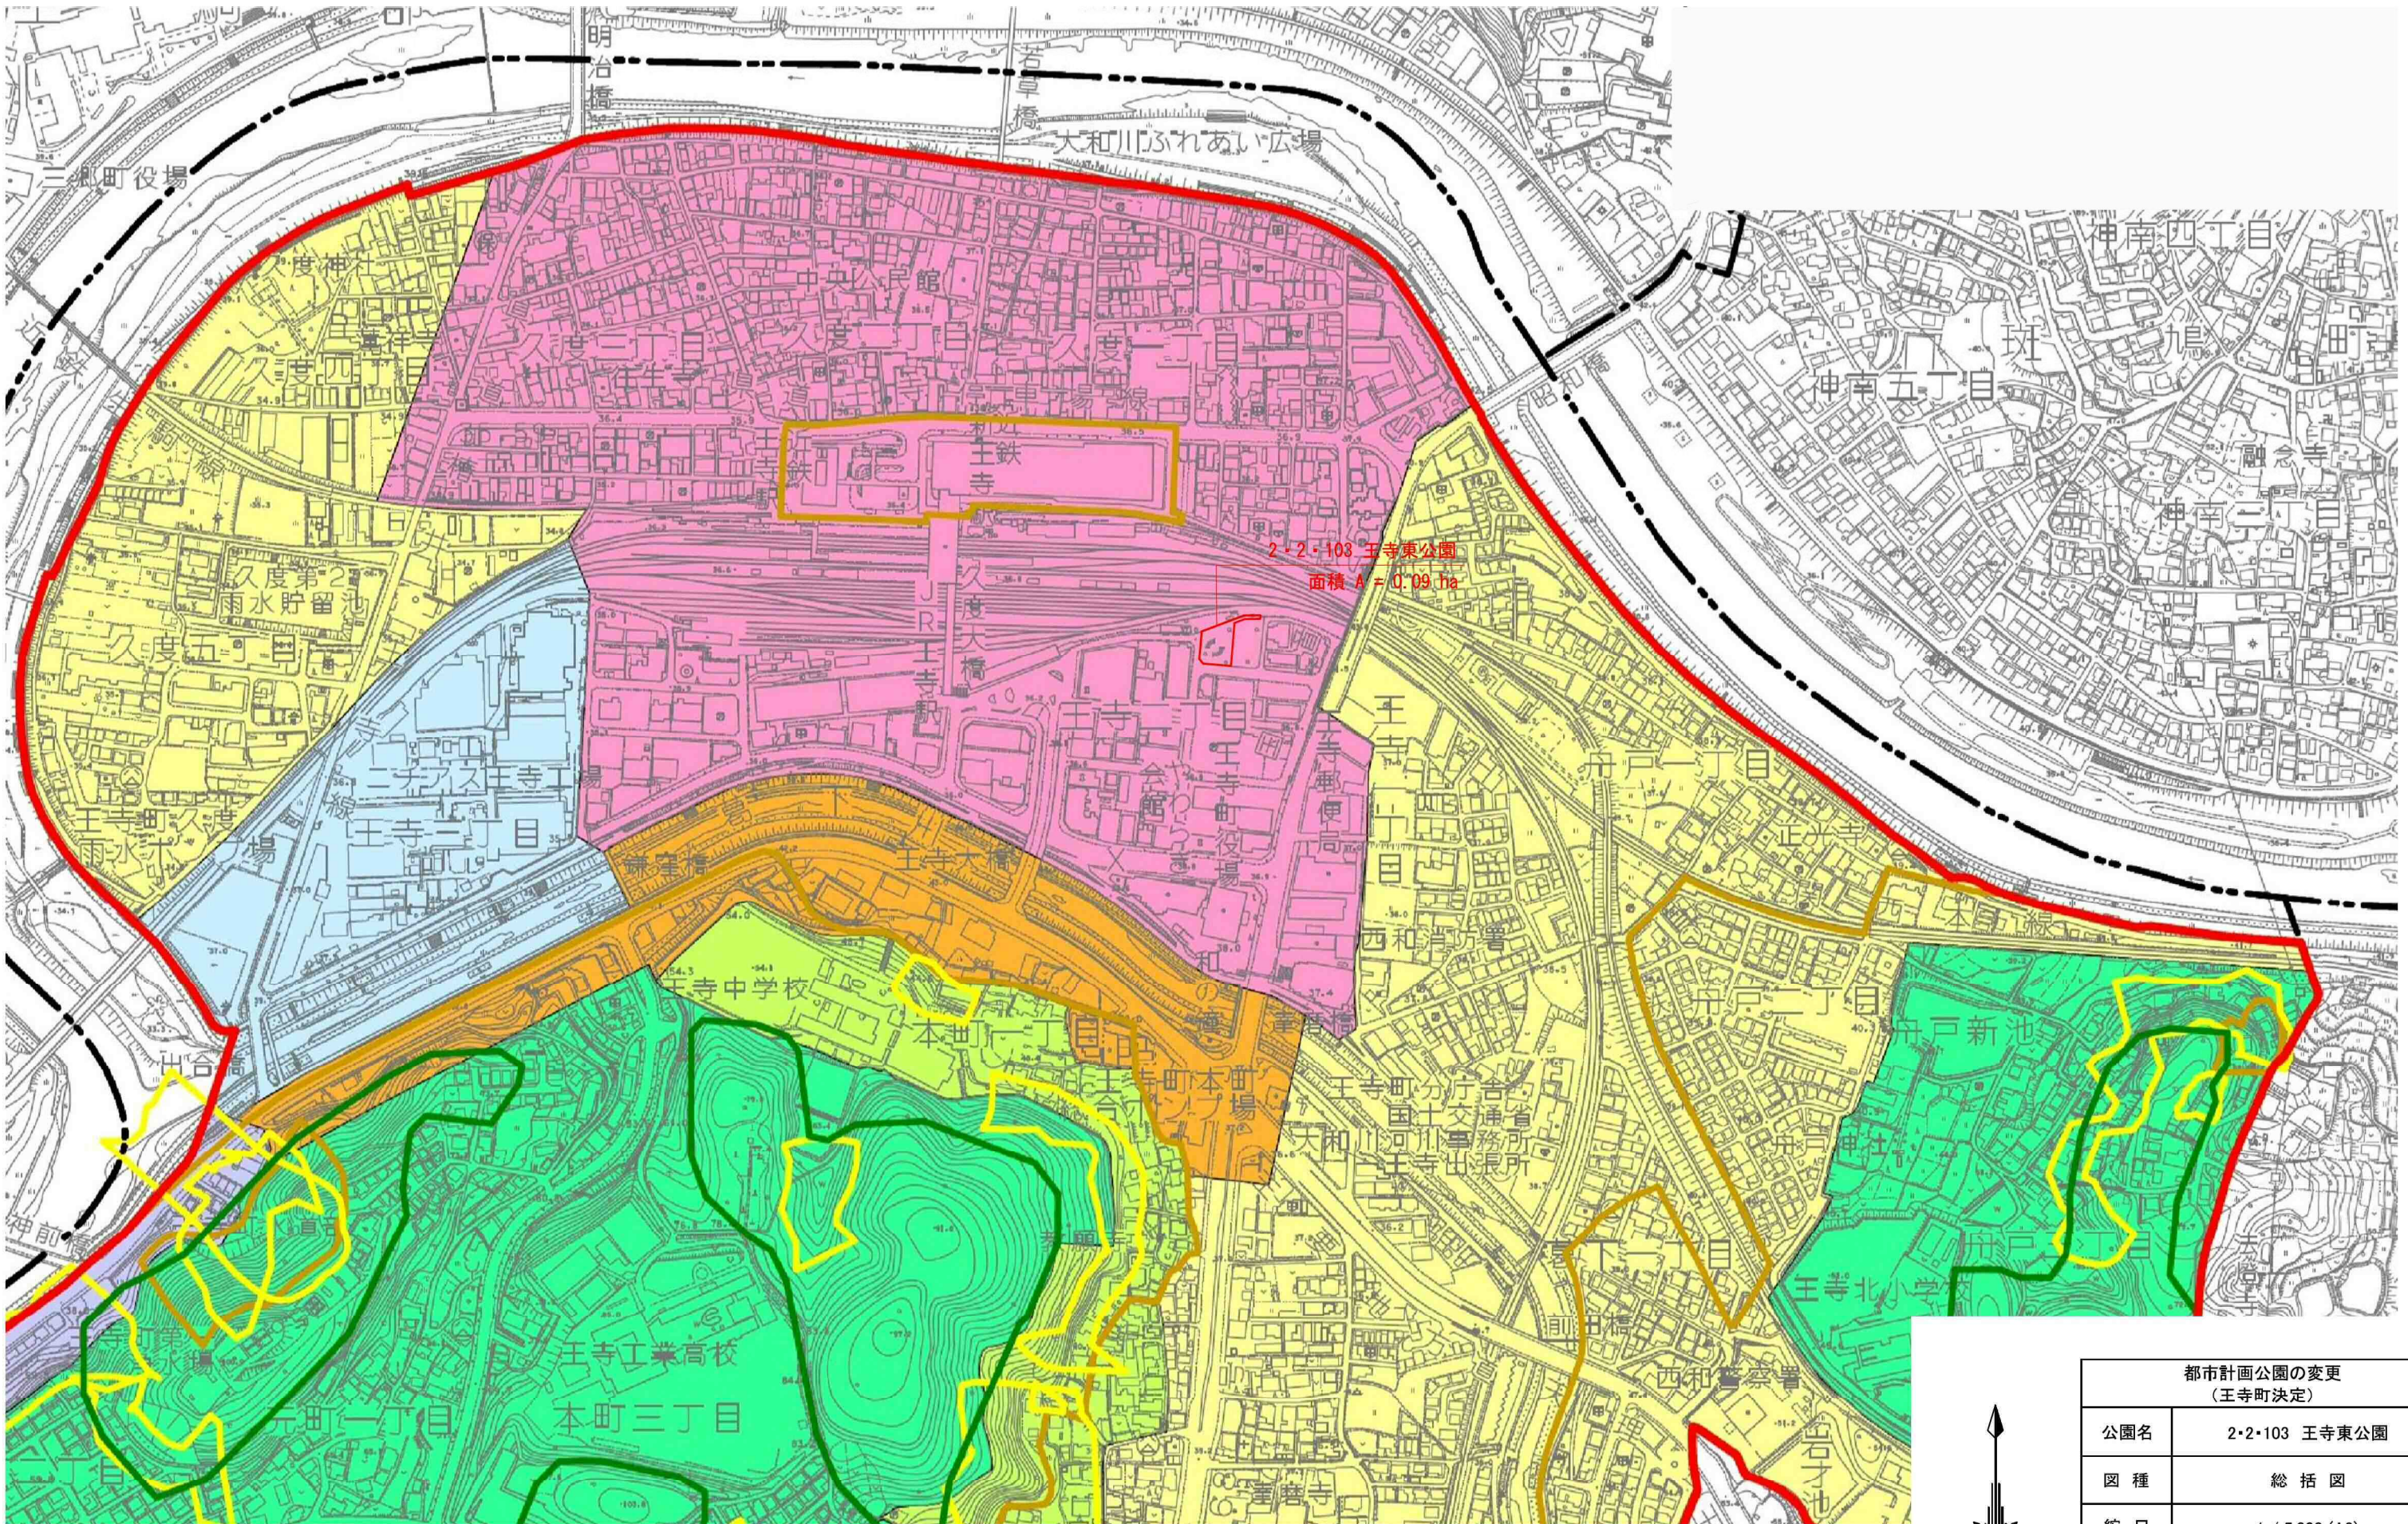

総括図 A3 : S=1/5,000

都市計画公園の変更 (王寺町決定)	
公園名	2・2・103 王寺東公園
図種	総括図
縮尺	1 / 5,000 (A3)
図面番号	全 4 葉中の内 1
王 寺 町	