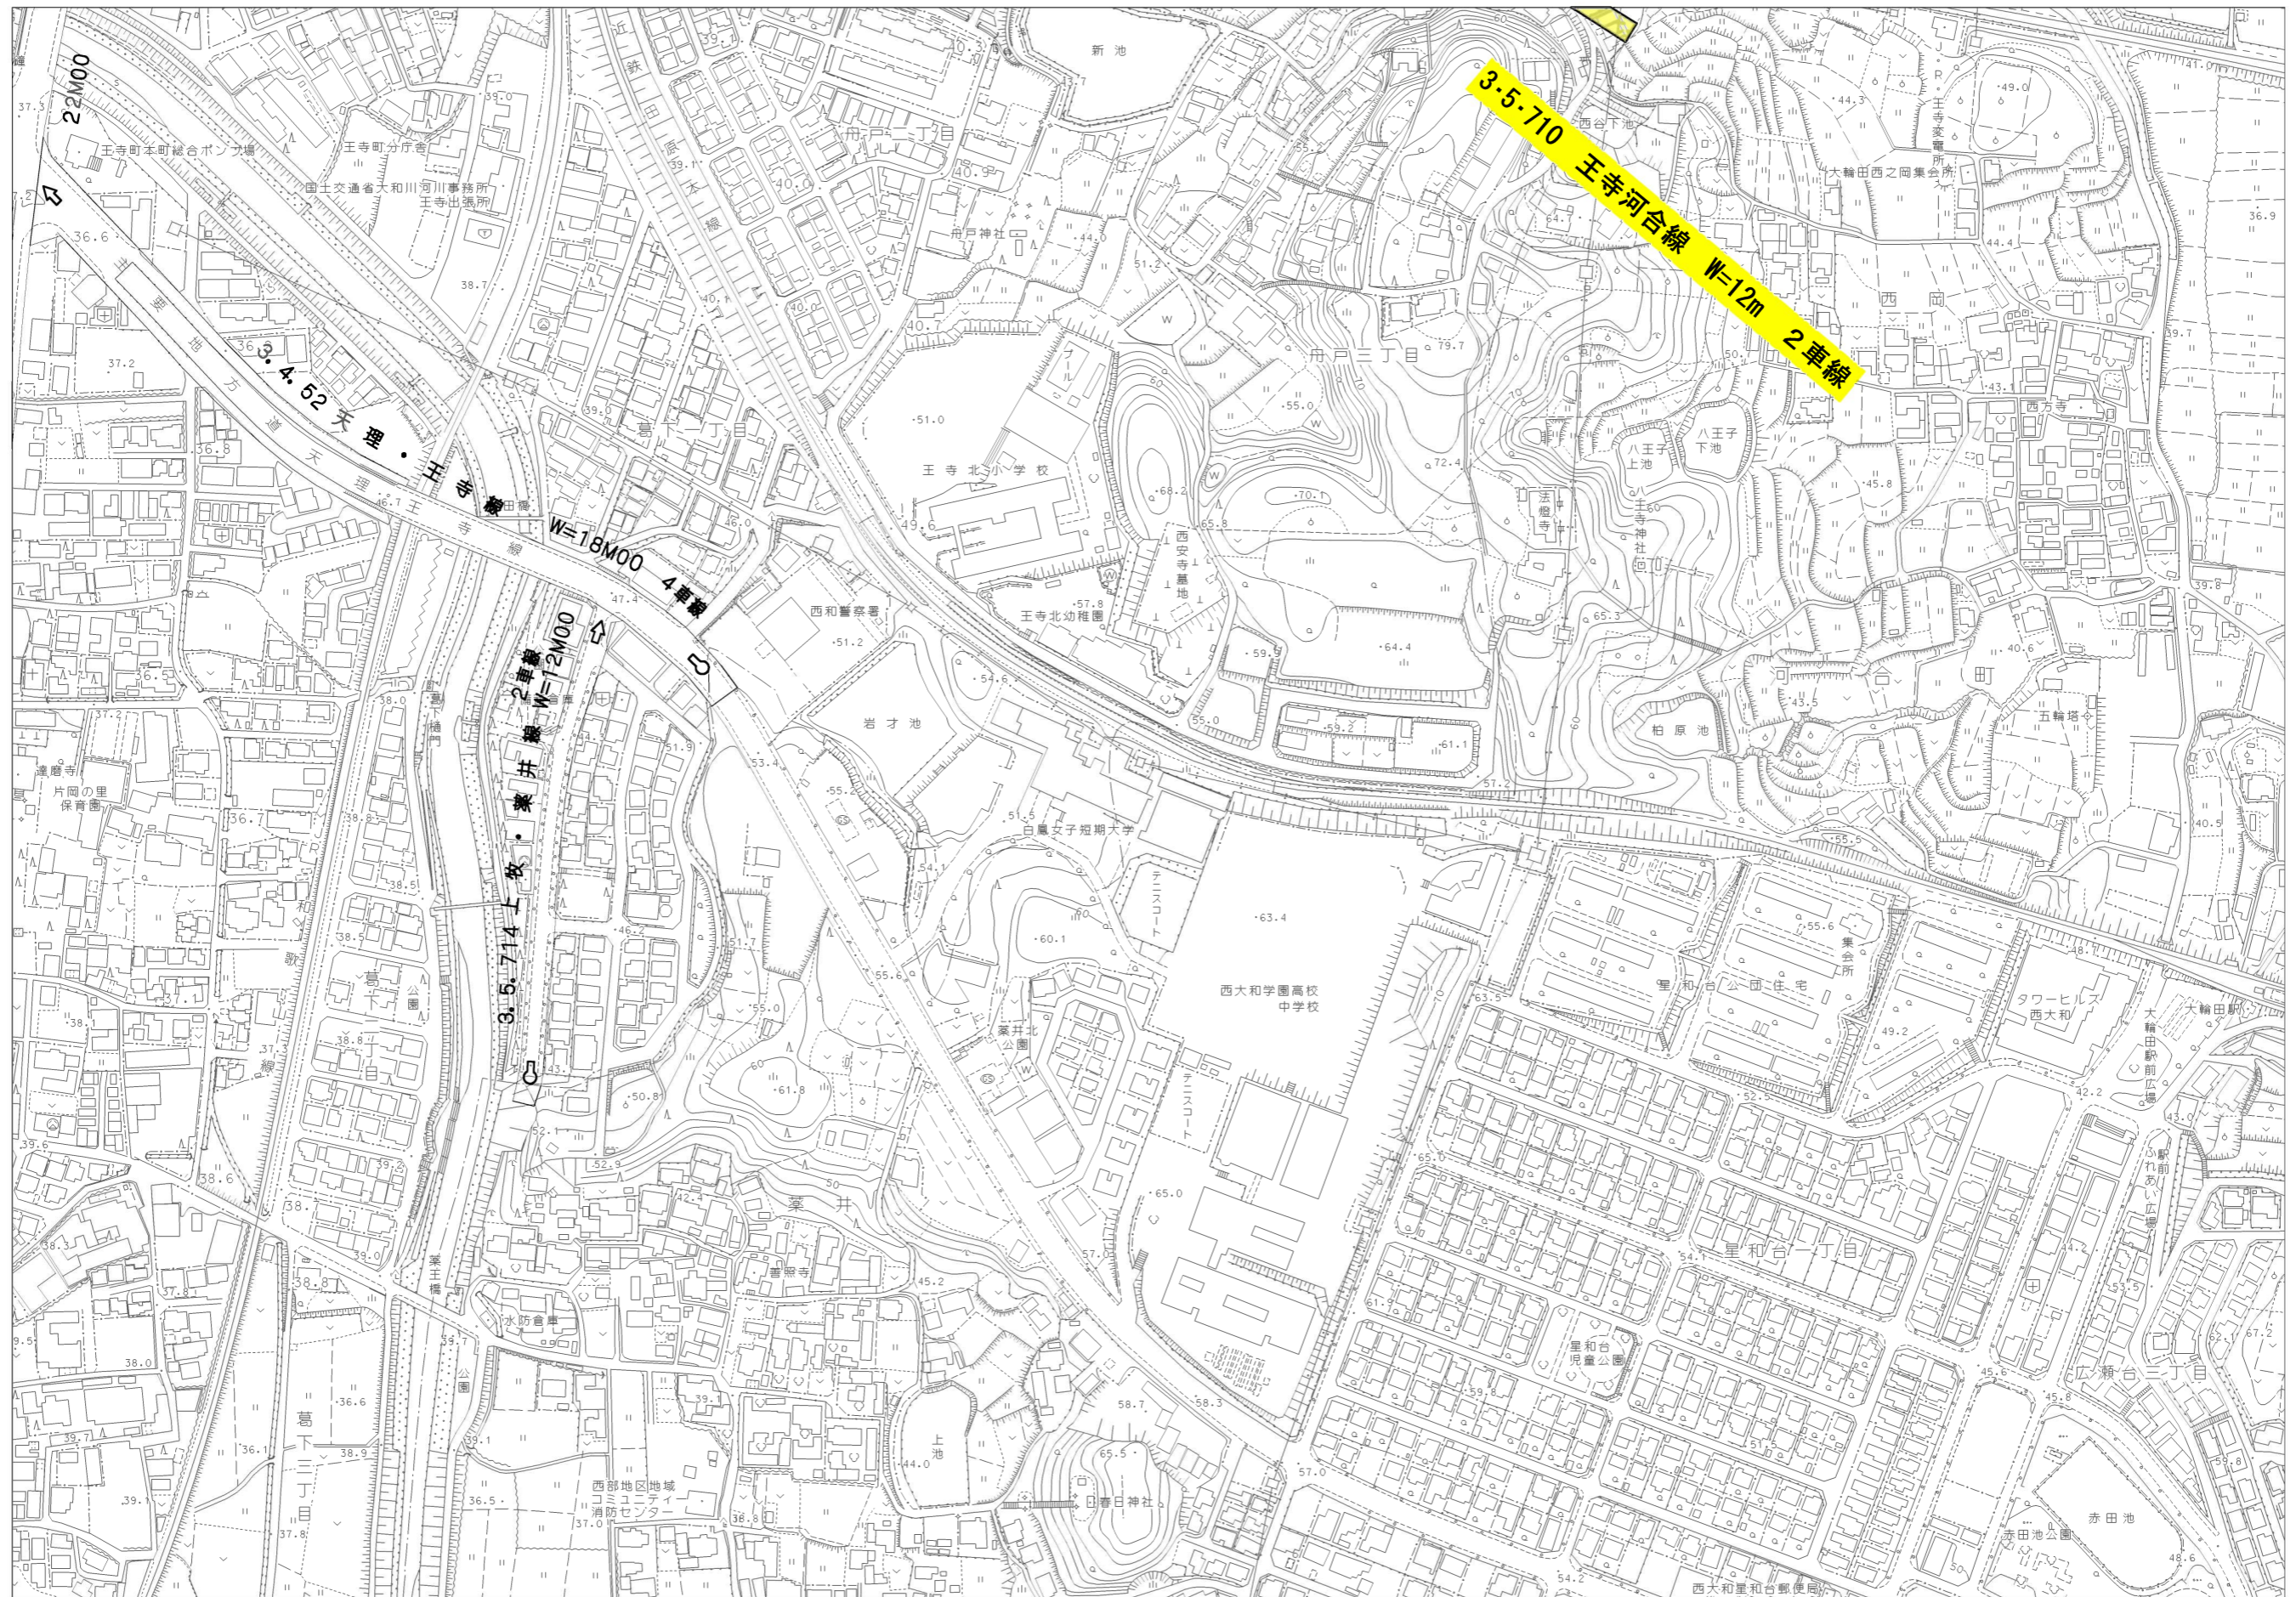

新旧対照図(1/6)  
S=1/2,500

凡 例	
	削除
	変更なし

凡 例	
	削除
	変更なし

凡 例	
<span style="background-color: yellow; border: 1px solid black; display: inline-block; width: 15px; height: 10px;"></span>	削除
<span style="border: 1px solid red; display: inline-block; width: 15px; height: 10px;"></span>	変更なし

凡 例	
<span style="background-color: yellow; border: 1px solid black; display: inline-block; width: 20px; height: 10px;"></span>	削除
<span style="border: 1px solid red; display: inline-block; width: 20px; height: 10px;"></span>	変更なし

3-4-710 王寺香芝線 W=1m 2車線  
 3-4-713 小栗送迎線 W=16m 2車線  
 3-5-713 天平台島田線 W=12m 2車線

凡 例	
	削除
	変更なし

新旧対照図(6/6)  
S=1/2,500

凡 例	
	削除
	変更なし