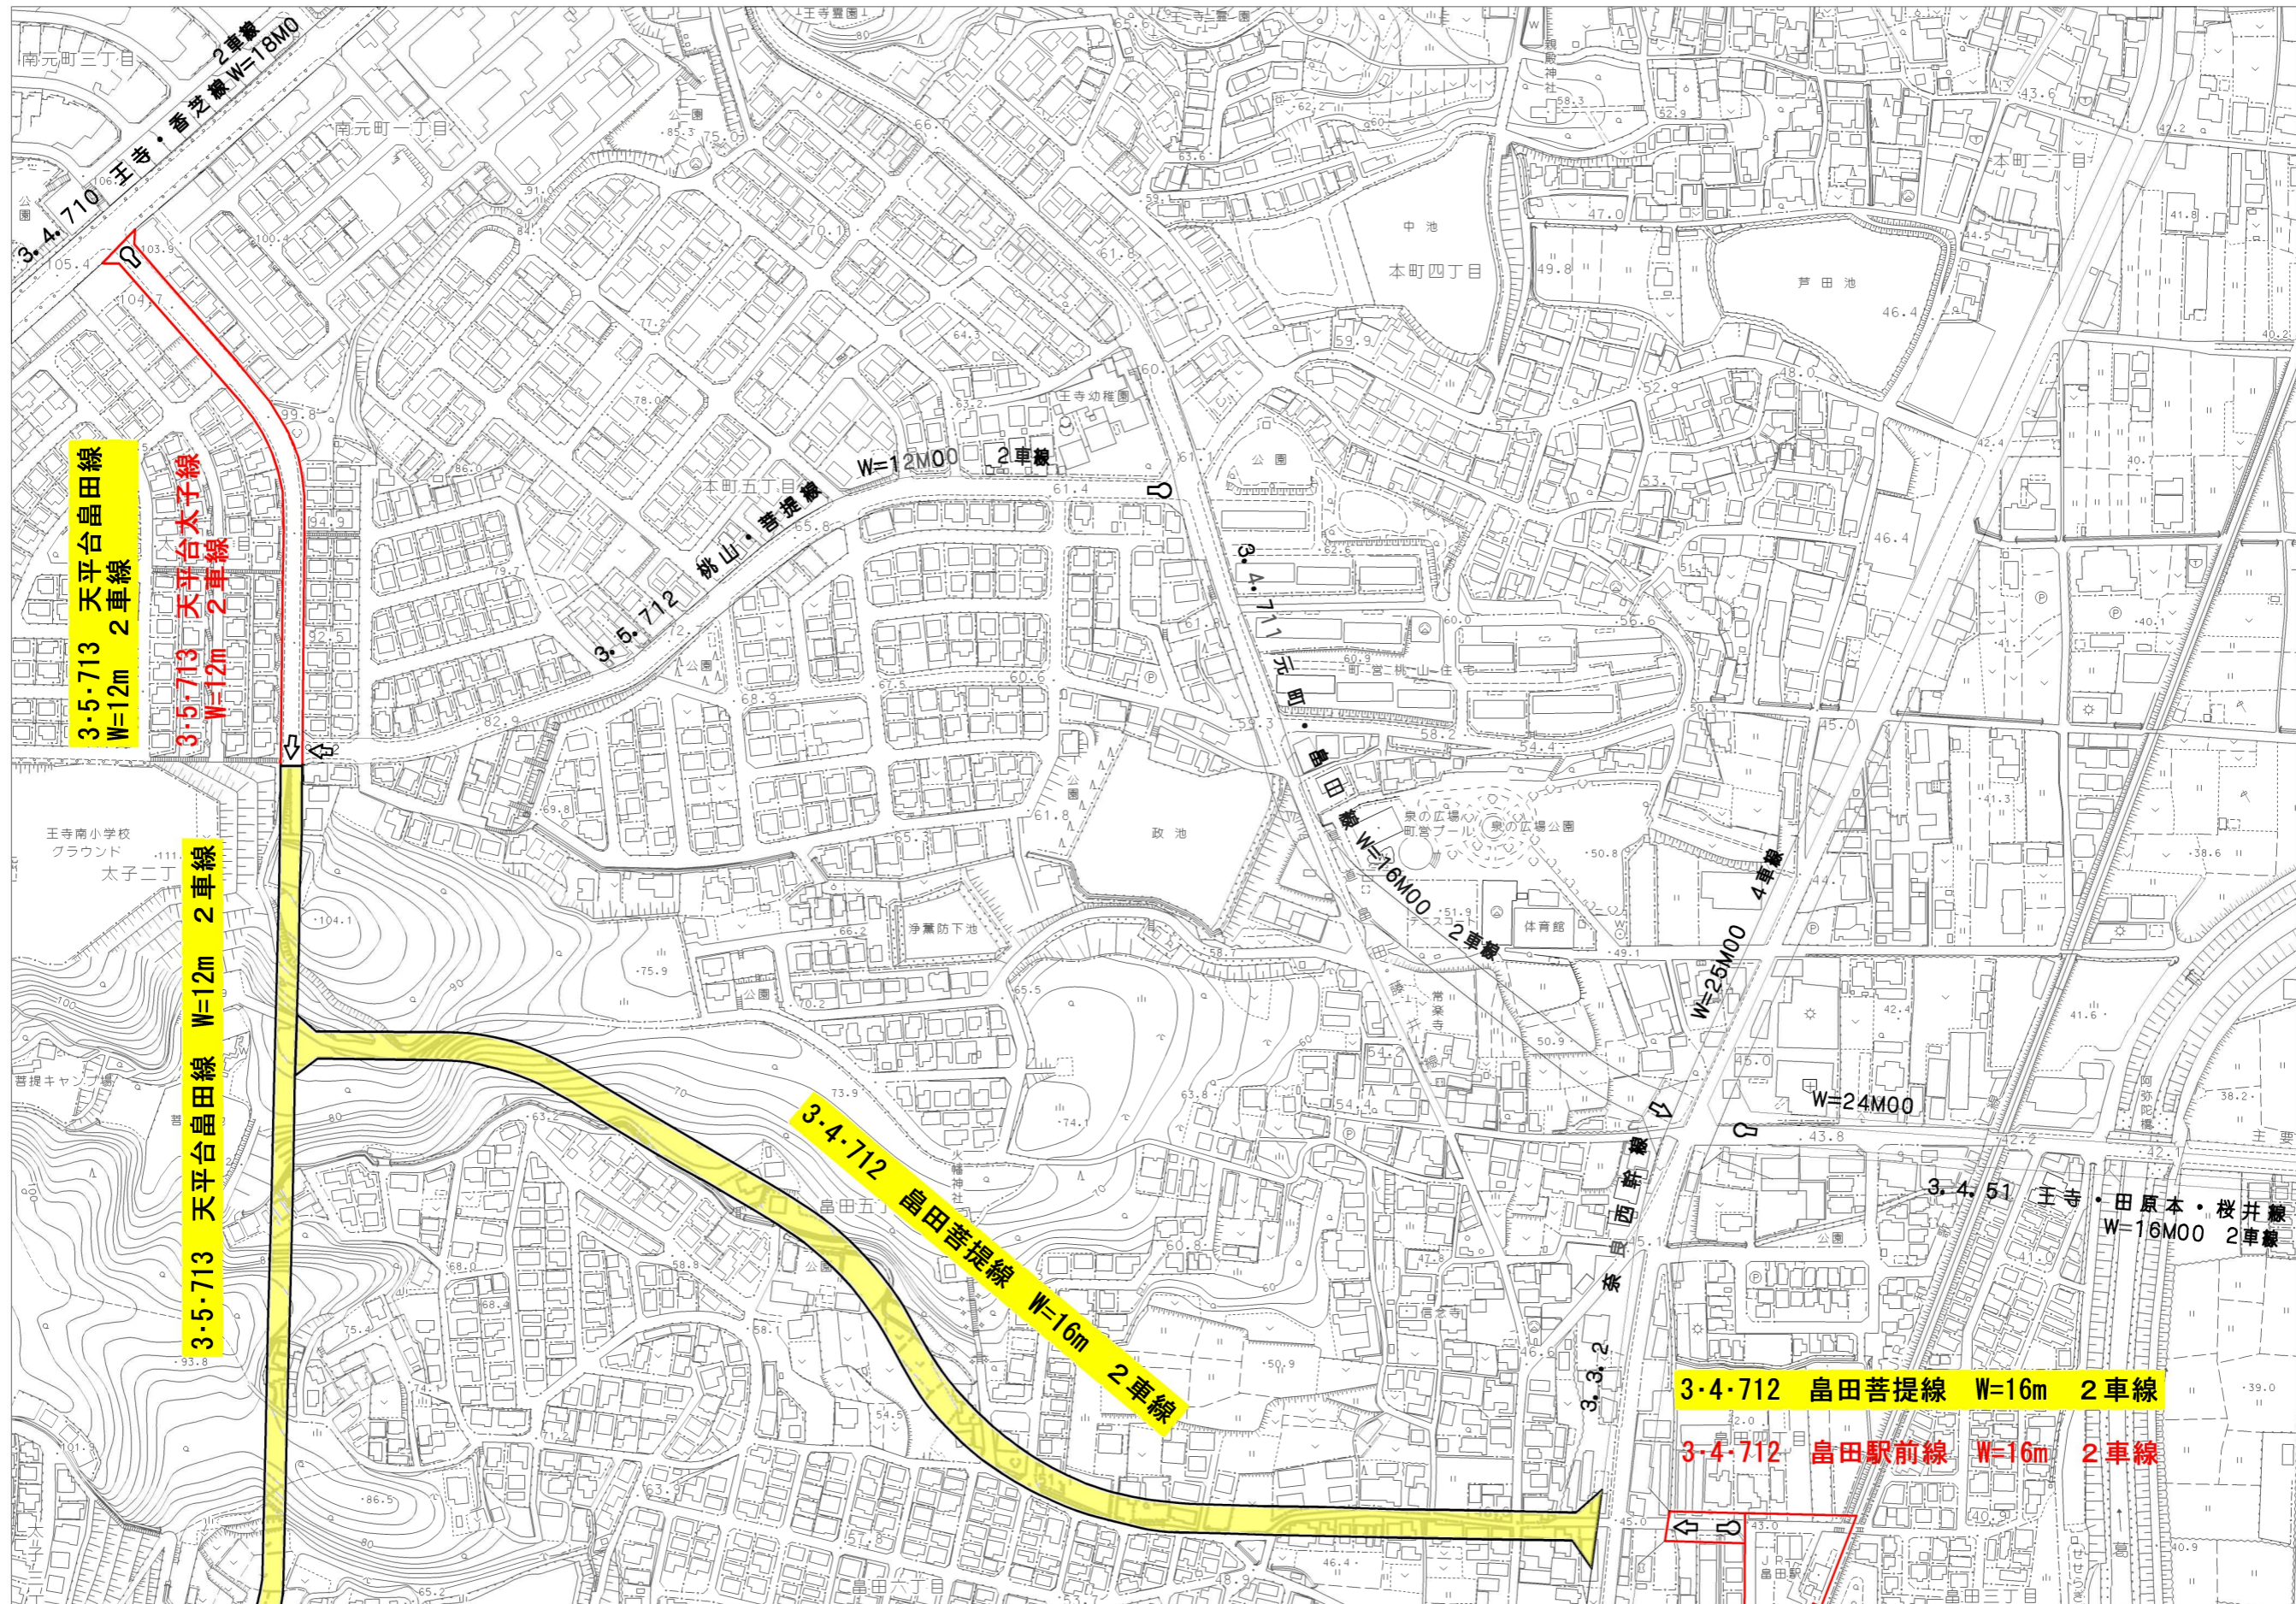

新旧対照図(1/6)  
S=1/2,500

凡 例	
	削除
	変更なし

凡 例	
	削除
	変更なし

凡 例	
<span style="background-color: yellow; border: 1px solid black; display: inline-block; width: 15px; height: 10px;"></span>	削除
<span style="border: 1px solid red; display: inline-block; width: 15px; height: 10px;"></span>	変更なし

凡 例	
<span style="background-color: yellow; border: 1px solid black; display: inline-block; width: 20px; height: 10px;"></span>	削除
<span style="border: 1px solid red; display: inline-block; width: 20px; height: 10px;"></span>	変更なし

3-4-710 王寺香芝線 W=1m 2車線  
 3-4-713 小栗送迎線 W=16m 2車線  
 3-5-713 天平台島田線 W=12m 2車線

凡 例	
	削除
	変更なし

新旧対照図(6/6)  
S=1/2,500

凡 例	
	削除
	変更なし