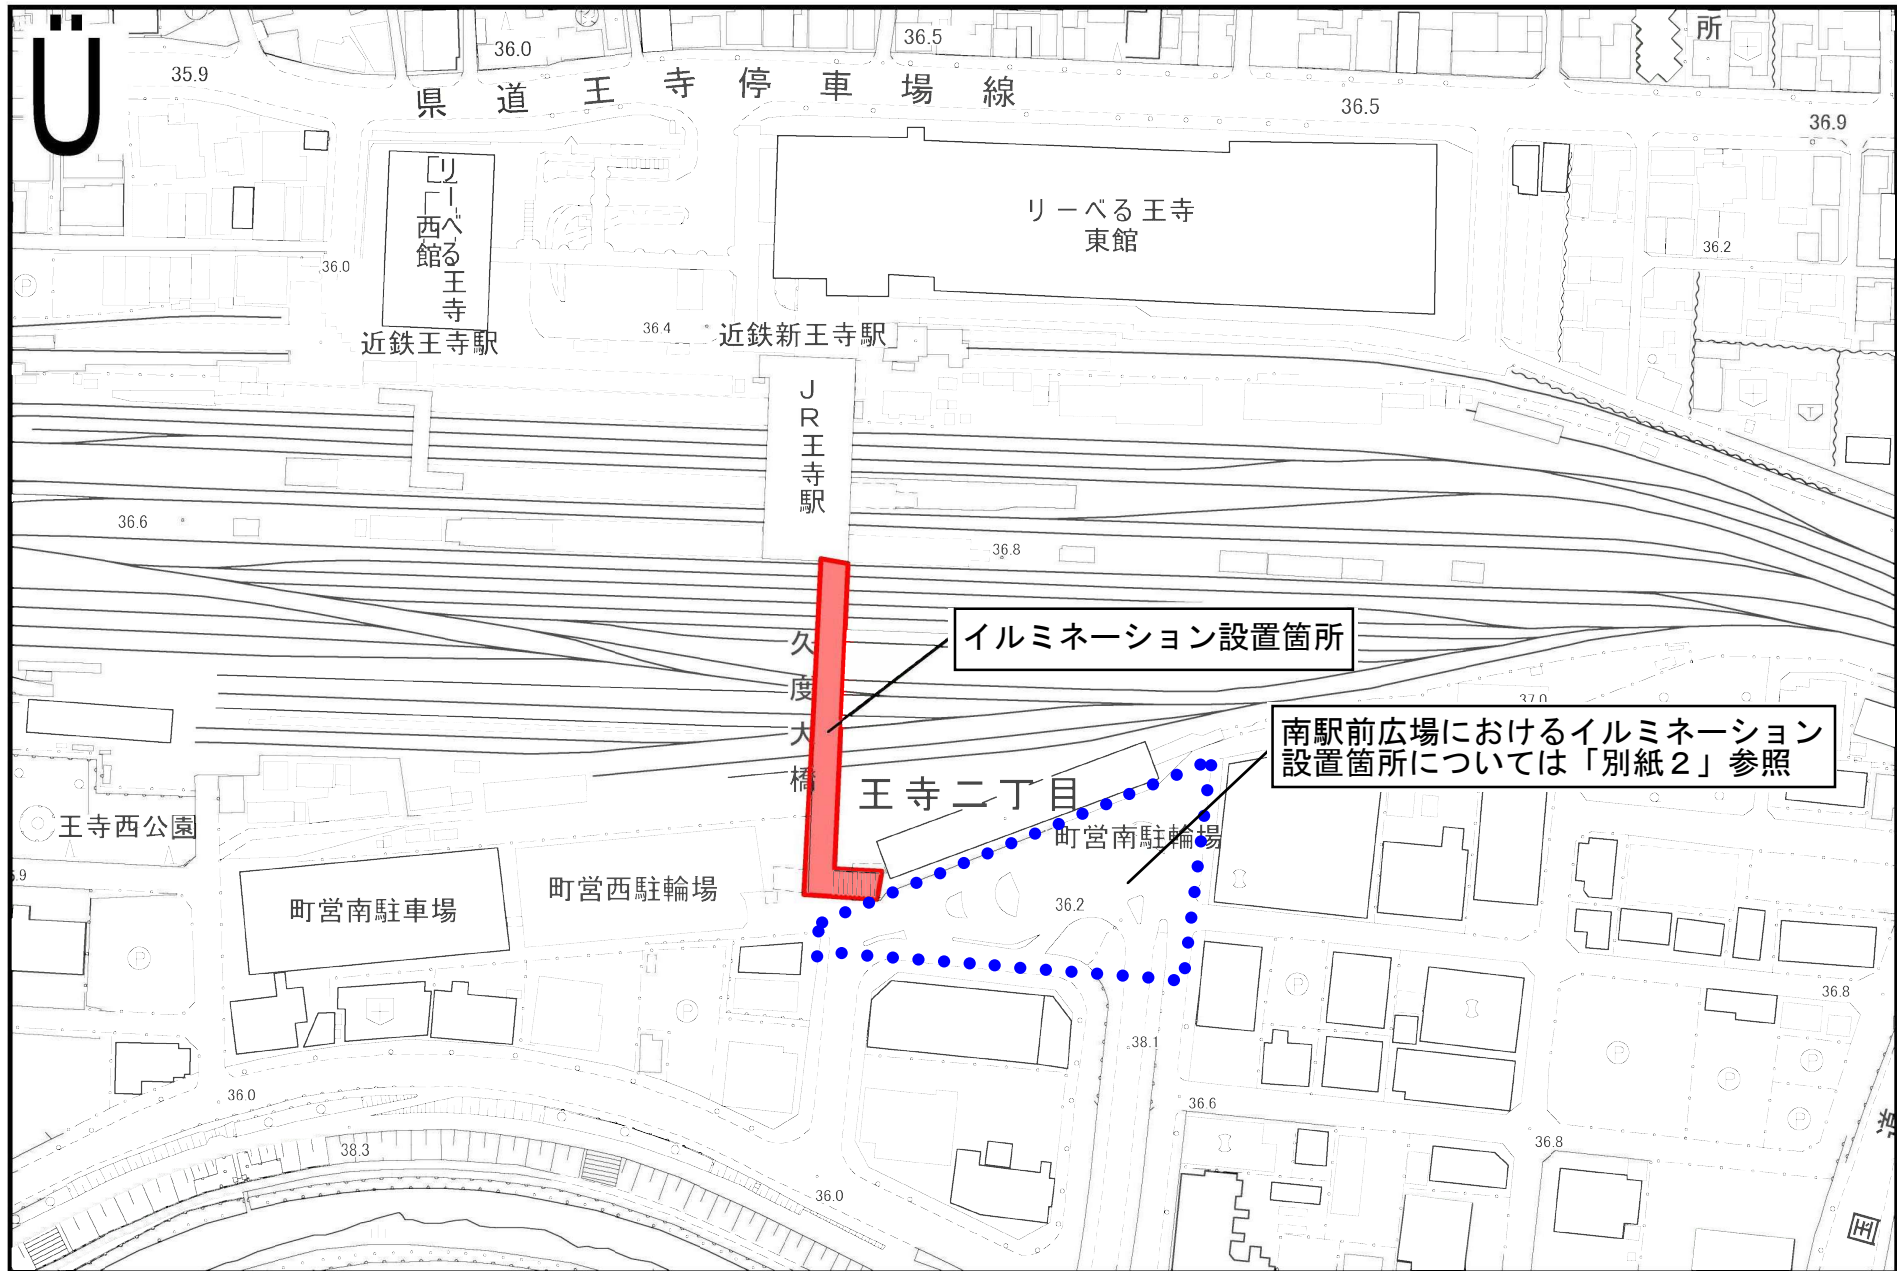

<イルミネーション設置箇所図> (町道王寺2号線(久度大橋))

<イルミネーション設置箇所図> (南駅前広場)

- 【凡例】**
- イルミネーション設置箇所
 - ➡ 写真撮影方向