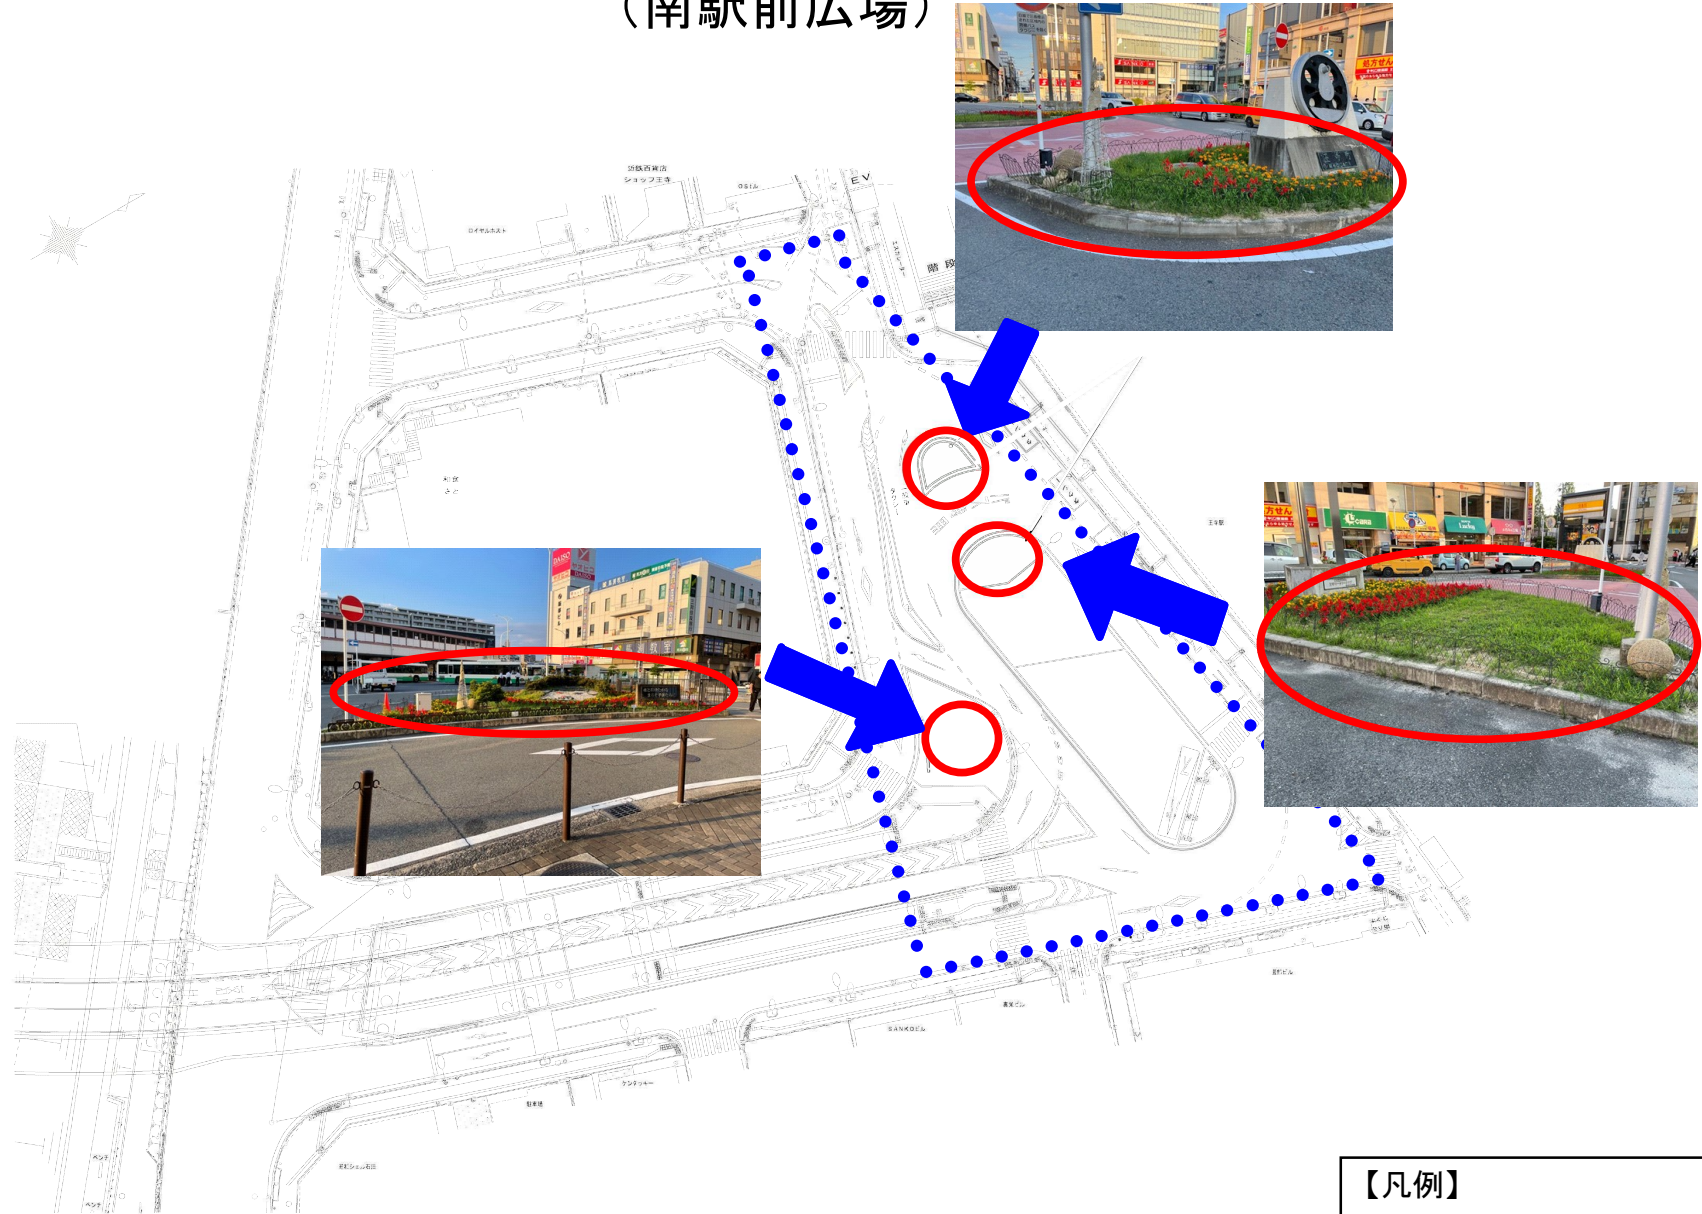

<イルミネーション設置箇所図> (町道王寺2号線(久度大橋))

<イルミネーション設置箇所図> (南駅前広場)

- 【凡例】**
- イルミネーション設置箇所
 - ➡ 写真撮影方向