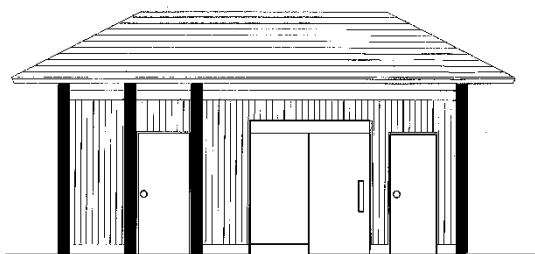

明神山トイレ竣工図

竣工写真（トイレ正面）

トイレ正面

女子トイレ（洋式トイレ）

女子トイレ（ベビーベット）

女子トイレ（手洗い）

トイレ内部

女子トイレ

多目的トイレ

男子トイレ

男子トイレ（洋式トイレ）

男子トイレ（小トイレ）

男子トイレ（手洗い）

多目的トイレ（内部）

多目的トイレ（ベビーシート）

多目的トイレ（ベビーベット）