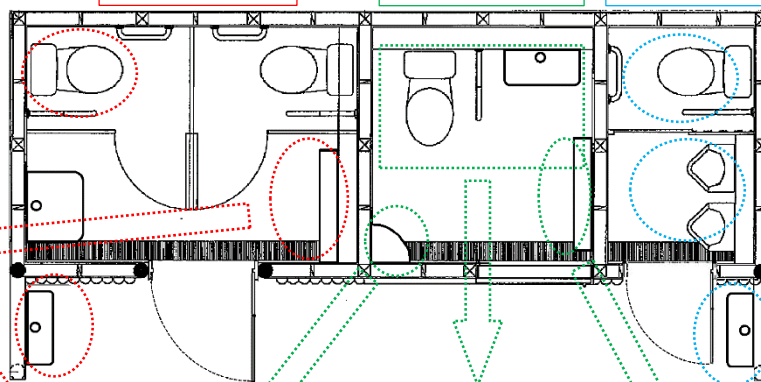

明神山トイレ竣工図

竣工写真（トイレ正面）

トイレ正面

女子トイレ（洋式トイレ）

女子トイレ（ベビーベット）

女子トイレ（手洗い）

トイレ内部

女子トイレ

多目的トイレ

男子トイレ

男子トイレ（洋式トイレ）

男子トイレ（小トイレ）

男子トイレ（手洗い）

多目的トイレ（内部）

多目的トイレ（ベビーシート）

多目的トイレ（ベビーベット）